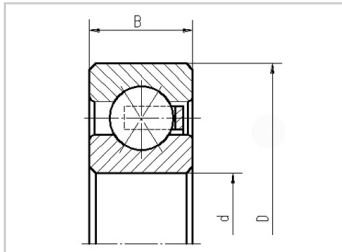

Thin-Walled Ball Bearings

Four-point Contact Ball Bearings-**KA030XP0**

参数信息:

Bearing No. : KA030XP0

Boundary Dimensions :

din :	3
dmm :	76.2
Din :	3.5
Dmm :	88.9
Bin :	0.25
Bmm :	6.35

Basic Load Rating (kN)Radial :

Cr :	2.86
Cor :	4.4

Basic Load Rating (kN)Axial :

Ca :	6.27
Coa :	11

Speed Rating (rpm) : 3690

Weight(kg) : 0.068

: