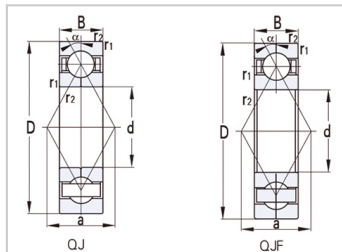

Angular Contact Ball Bearings

Four-point Contact Ball Bearings-**QJ320QJF320**

参数信息:

Bearing No. :

QJ Type : QJ320

QJF Type : QJF320

Boundary Dimensions (mm) :

d : 100

D : 215

B : 47

rmin : 3

a : 110

Basic Load Rating (kN) :

Cr : 290

Cor : 325

Weigh(kg) : 9.3